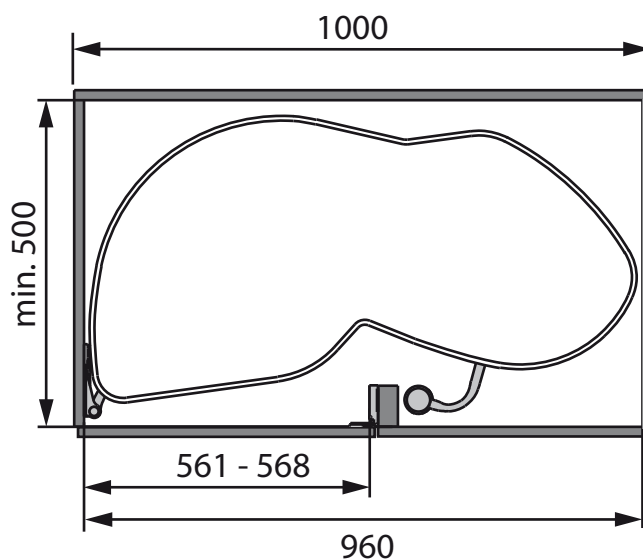

links uitzwenkbaar

Maximale belasting per plateau: 25 kg.