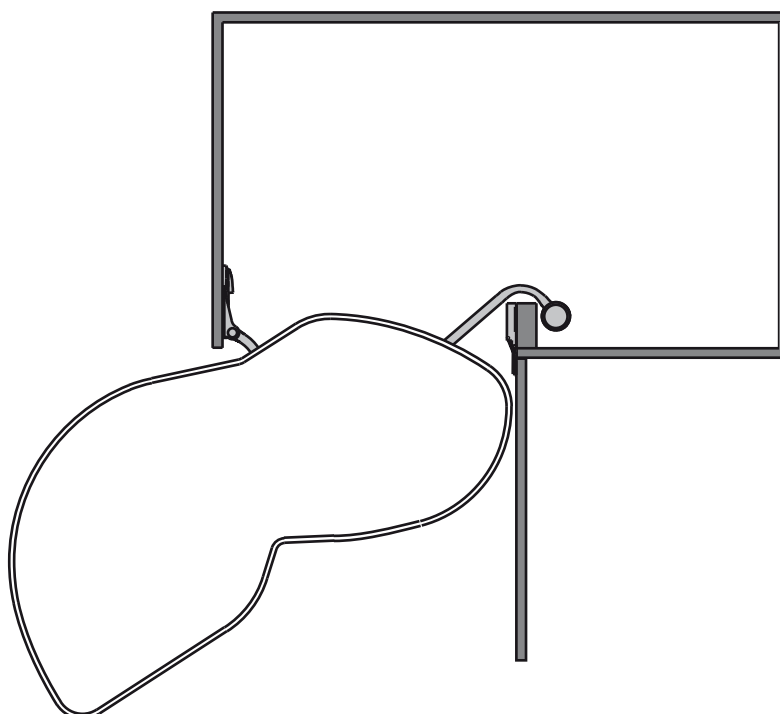

links uitzwenkbaar

Maximale belasting per plateau: 25 kg.